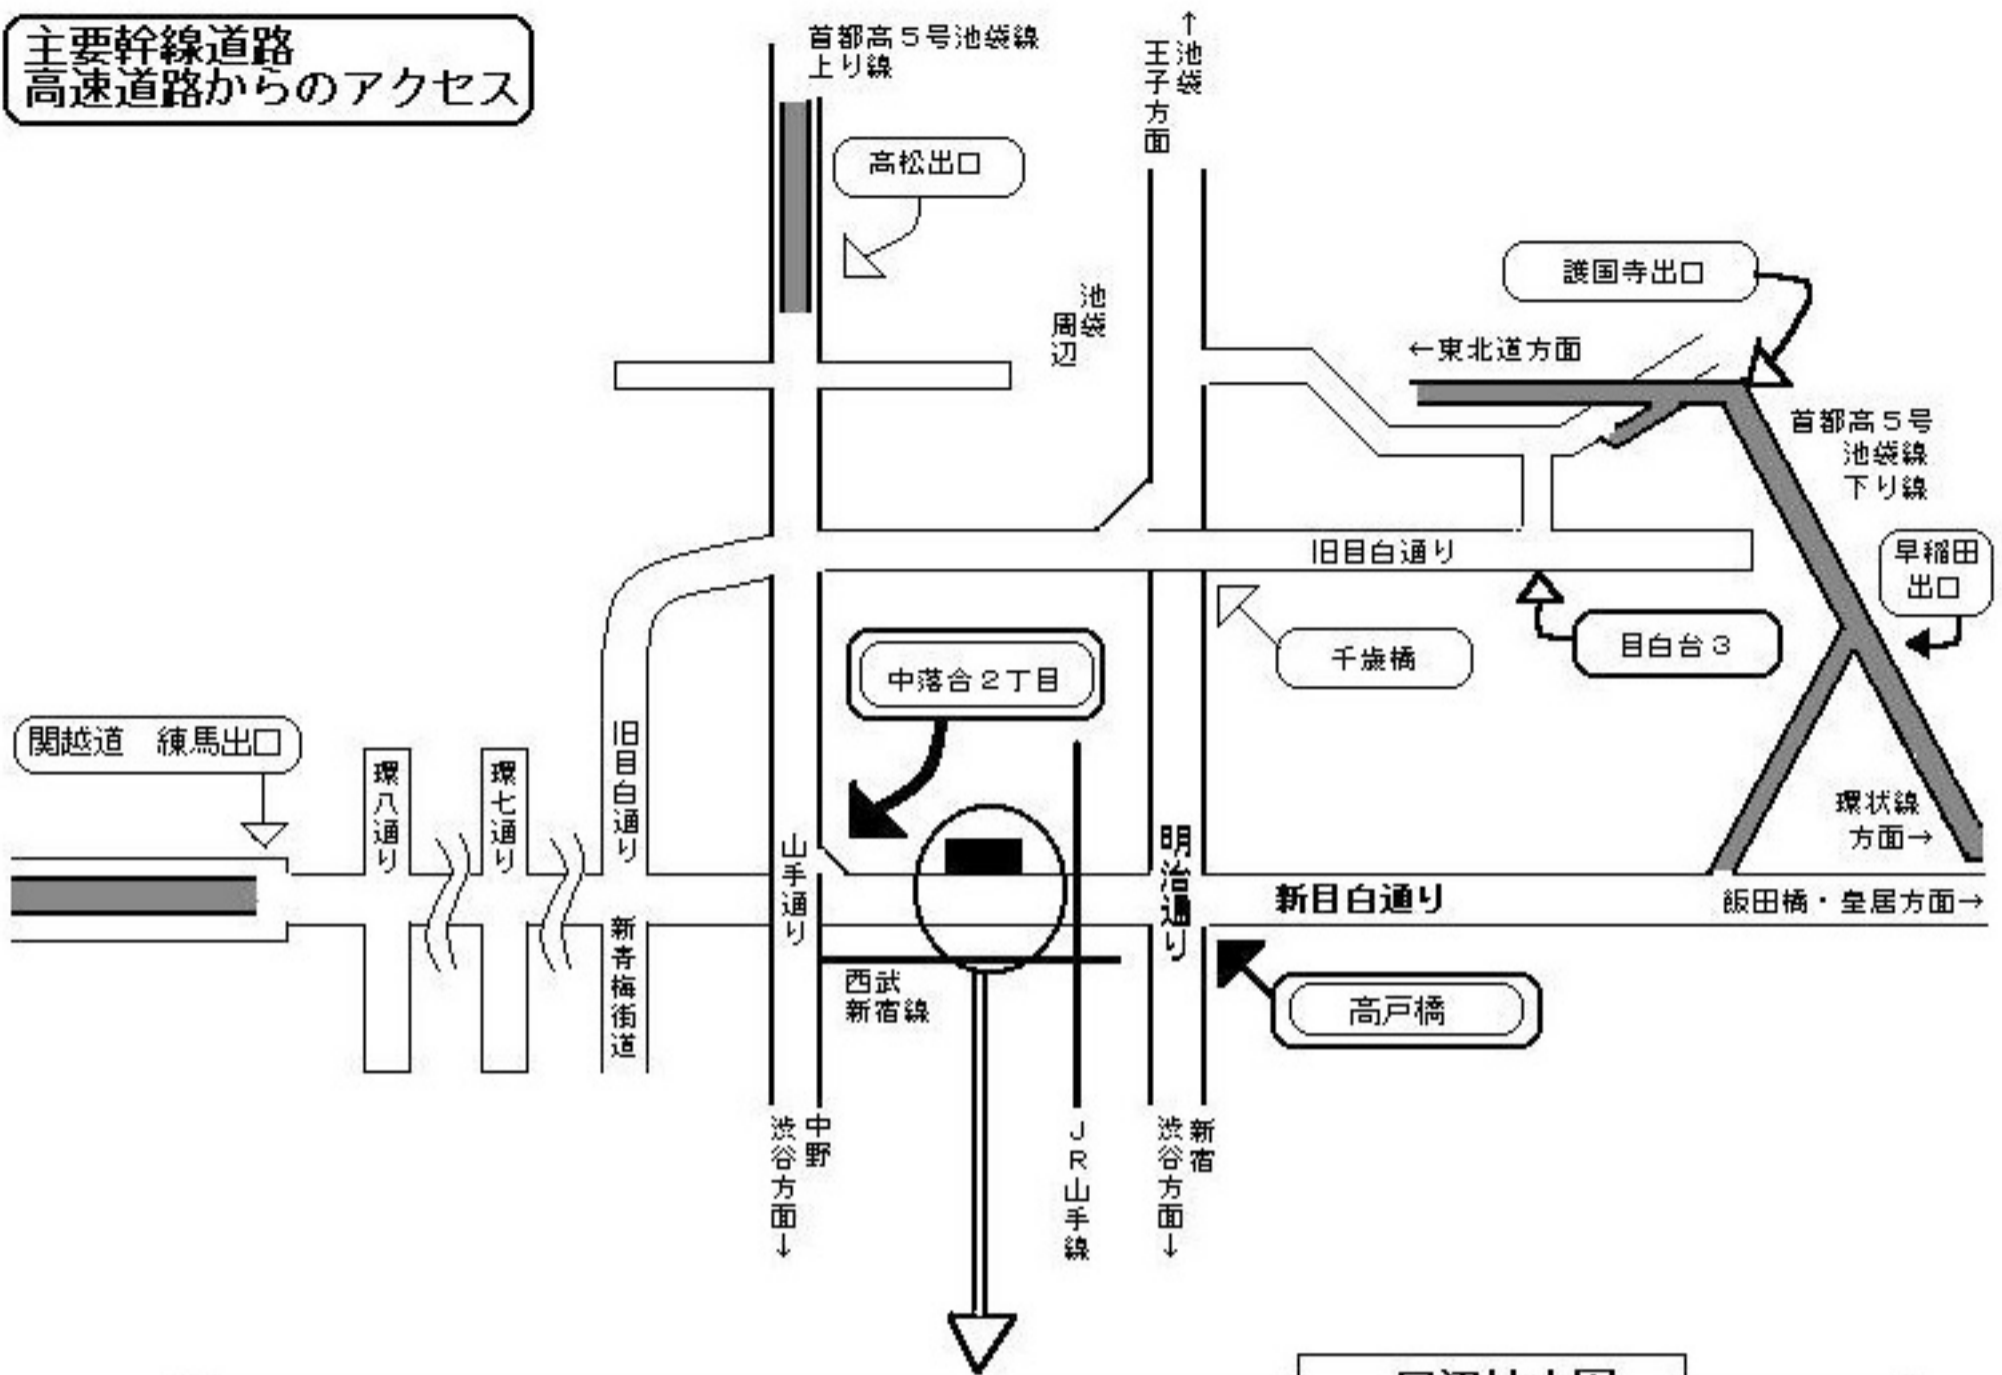

**主要幹線道路
高速道路からのアクセス**

周辺拡大図

当社は 新目白通り 沿いにあります

明治通り 高戸橋 交差点 から 8つ目の信号 (歩道橋) を斜めに右折
 山手通り 中落合2丁目 交差点 から 2つ目の信号前方の歩道橋先を左折して下さい。

- いずれも交通量の多い道路ですので、運転には十分ご注意ください。
- お車を境内に駐車される場合は、社務所にて駐車場所をお尋ね下さい。