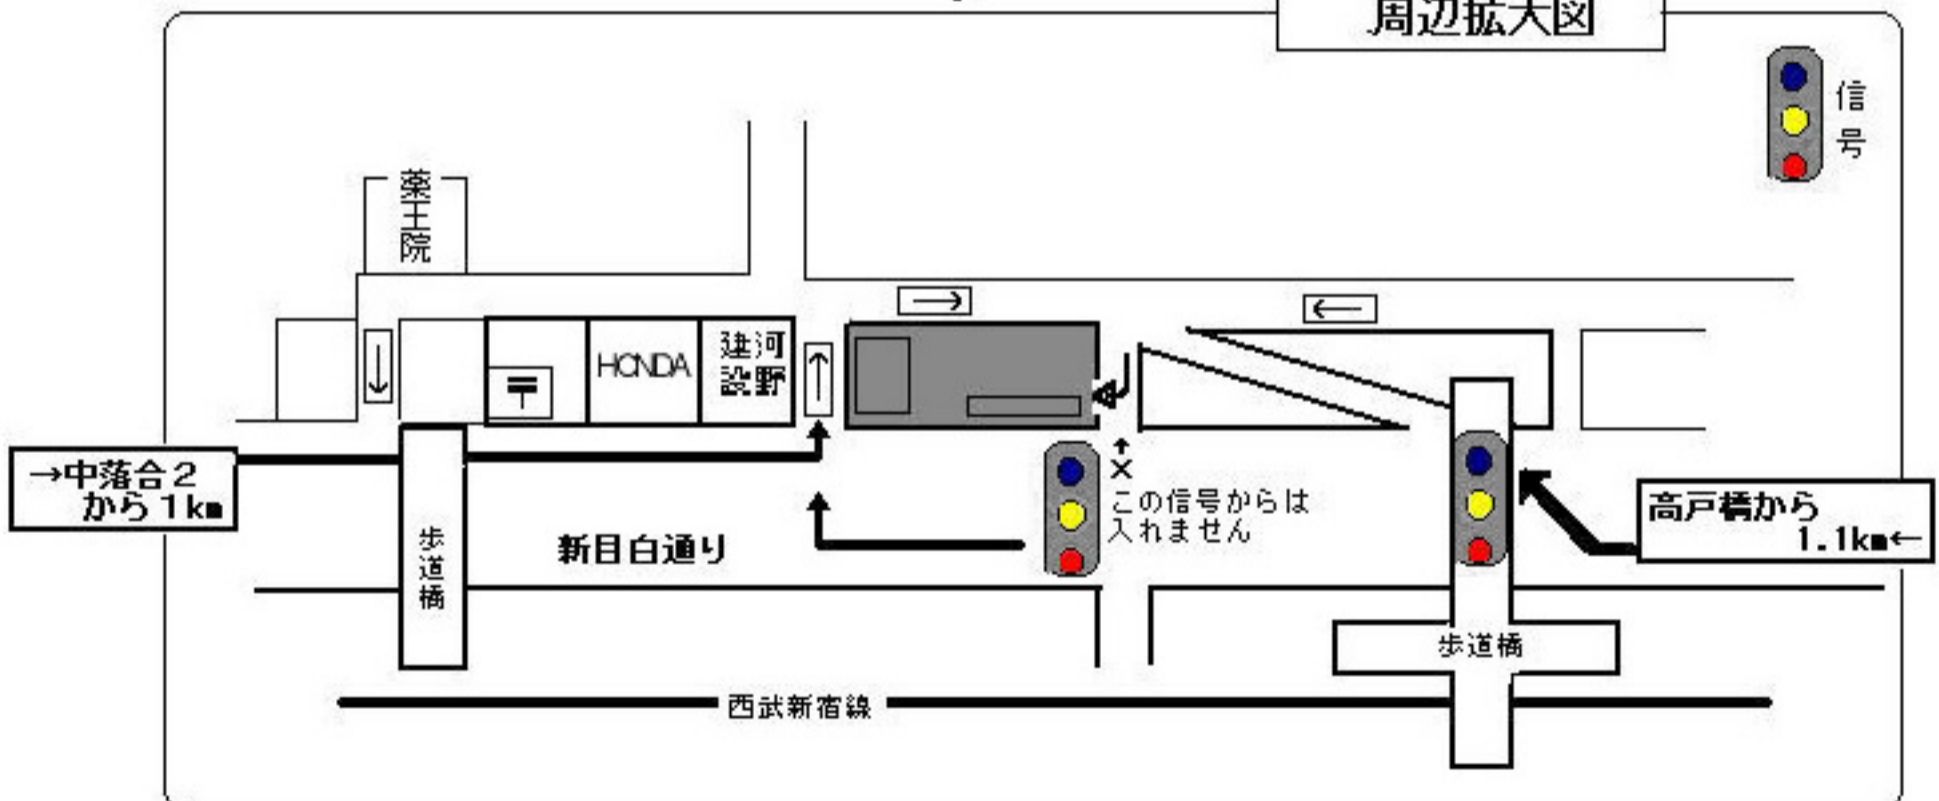

**主要幹線道路
高速道路からのアクセス**

周辺拡大図

当社は 新目白通り 沿いにあります

明治通り 高戸橋 交差点 から 8つ目の信号 (歩道橋) を斜めに右折
 山手通り 中落合2丁目 交差点 から 2つ目の信号前方の歩道橋先を左折して下さい。

- いずれも交通量の多い道路ですので、運転には十分ご注意ください。
- お車を境内に駐車される場合は、社務所にて駐車場所をお尋ね下さい。